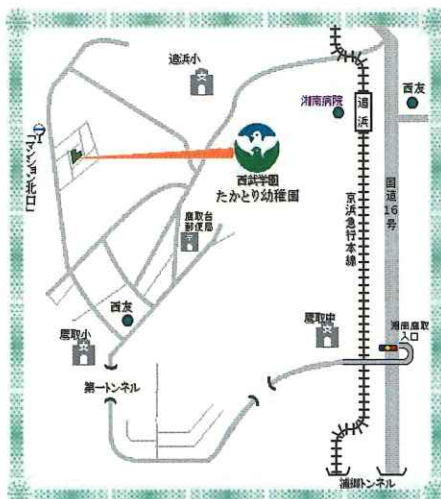

めだかクラブで

たかとり幼稚園

あそびましよう

046-866-0700

横須賀市湘南鷹取 5-30-1

ままごと・絵本・砂遊び・ブランコ・製作など……いろいろな遊びをしましょう。
おうちの方とふれあい遊びをしたり、大型絵本やペープサートを見たりします。
身長や体重の測定ができる日もあります。楽しいことがいっぱいです。

お友達と一緒に遊びにいらしてください。

《めだかクラブは無料です》

＊毎回水曜日、14時～15時です。

＊幼稚園の保育室や園庭などで、親子で遊ぶ会です。

＊未就園のお子様対象です。

＊幼稚園の固定遊具は小さいお子様には危険な場合がありますので、お子様から目を離さず気をつけて遊んでください。

＊お家の方向土、顔見知りになって、子育ての話をしませんか？

＊幼稚園を身近に感じてください。先生たちも保育室にいますので、子育てについての悩みやご相談もお気軽にどうぞ。

＊予約や欠席の連絡は必要ありません。

＊園庭開放も実施していますので、遊びに来てくださいね!!!

《持ち物》

＊上履きをお持ちください。大人はスリッパ又は室内履き、お子様は普段使っている運動靴でも大丈夫です。靴底をきれいに拭いてお持ちください。

＊汚れても良い服装で来てください。砂遊びなどで衣服が濡れたり汚れたりすることがあります。着替えなどもお持ちください。

京浜急行線 追浜駅下車

追浜駅前の横浜銀行

向かい側のバス停より

『湘南鷹取循環』バス乗車

『マンション北口』下車

徒歩3分

＊自転車置き場があります。

自転車の方は園庭と反対側の

入口からお入りください。

＊お車での来園はご予約ください。

《令和8年度の予定》

4月22日 5月13日